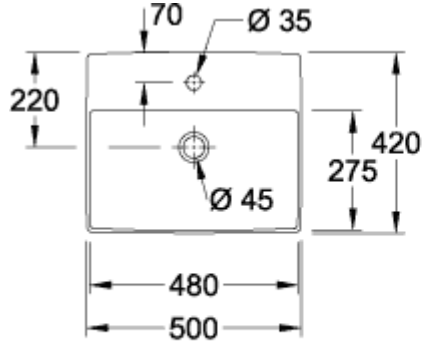

### INFORMACIÓN DEL PRODUCTO

Título del artículo	Villeroy & Boch Memento 2.0 Lavabo sobre encimera, 498 x 420 x 139 mm, Blanco CeramicPlus, con rebosadero, no pulido
Número de artículo	4A0750R1
Montaje / tipo de montaje	Montado en superficie
Indicaciones de montaje	recomendación: montaje con distancia mínima entre la parte posterior del lavabo y la pared de 50 mm
Suministro	1 x lavabos sobre encimera 1 x juego de sujeción 1 x plantilla para recortar
Profundidad en mm	420
Anchura en mm	498
Altura en mm	139
Profundidad interior	90
Colección	Memento 2.0
Nombre del producto	Lavabo sobre encimera
Adecuado para	Grifo mezclador de 3 orificios, Mobiliario de Villeroy&Boch a juego
Material	TitanCeram
surface	brillo
Con rebosadero	Si
Forma	Rectangular
Nombre del color	Blanco
Superficie antibacteriana (con AntiBac)	No
Fácil limpieza de las superficies (CeramicPlus)	Si
Número de orificios taladrados para grifos	1
Número de orificios pretaladrados	2
Parte inferior del lavabo	no pulido
Número de lavabos	1

TECHNICAL DRAWINGS

4A0750R1

4A0750R1