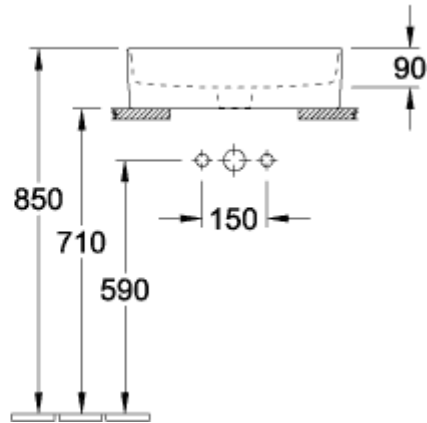

## MEMENTO 2.0 LAVABO SOBRE ENCIMERA RECTANGULAR

### INFORMACIÓN DEL PRODUCTO

Título del artículo	Villeroy & Boch Memento 2.0 Lavabo sobre encimera, 498 x 420 x 139 mm, Blanco CeramicPlus, con rebosadero, no pulido
Número de artículo	4A0750R1
Montaje / tipo de montaje	Montado en superficie
Indicaciones de montaje	recomendación: montaje con distancia mínima entre la parte posterior del lavabo y la pared de 50 mm
Suministro	1 x lavabos sobre encimera 1 x juego de sujeción 1 x plantilla para recortar
Profundidad en mm	420
Anchura en mm	498
Altura en mm	139
Profundidad interior	90
Colección	Memento 2.0
Nombre del producto	Lavabo sobre encimera
Adecuado para	Grifo mezclador de 3 orificios, Mobiliario de Villeroy&Boch a juego
Material	TitanCeram
surface	brillo
Con rebosadero	Si
Forma	Rectangular
Nombre del color	Blanco
Superficie antibacteriana (con AntiBac)	No
Fácil limpieza de las superficies (CeramicPlus)	Si
Número de orificios taladrados para grifos	1
Número de orificios pretaladrados	2
Parte inferior del lavabo	no pulido
Número de lavabos	1

TECHNICAL DRAWINGS

4A0750R1

4A0750R1